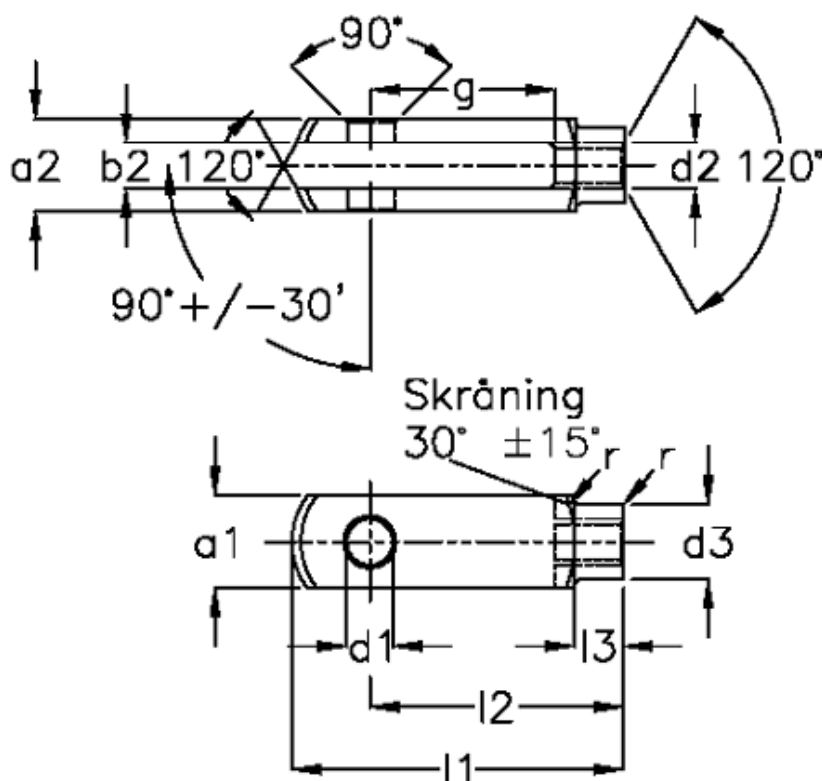

Varenummer: 1405705201
 Beskrivelse: KLEE Rustfast Gaffelstykke G 5x20
 M5x0,8, venstre

Mål

a1 (h11)	= 10	g (+/-0,5)	= 20
a2	= 10 (+0,3 -0,16)	l1 (+/-0,5)	= 36
b1 (B13)	= 5	l2	= 30 (-0,3)
b2	= 5 (B13)	l3	= 7,5 (+/-0,2)
d1 H9	= 5	r	= 0.5
d2	= M 5 x 0,8	Størrelse	= G 5 x 20
d3 (+/-0,3)	= 9	Vægt	= 0.013
f (+/-0,2)	= 0.5		